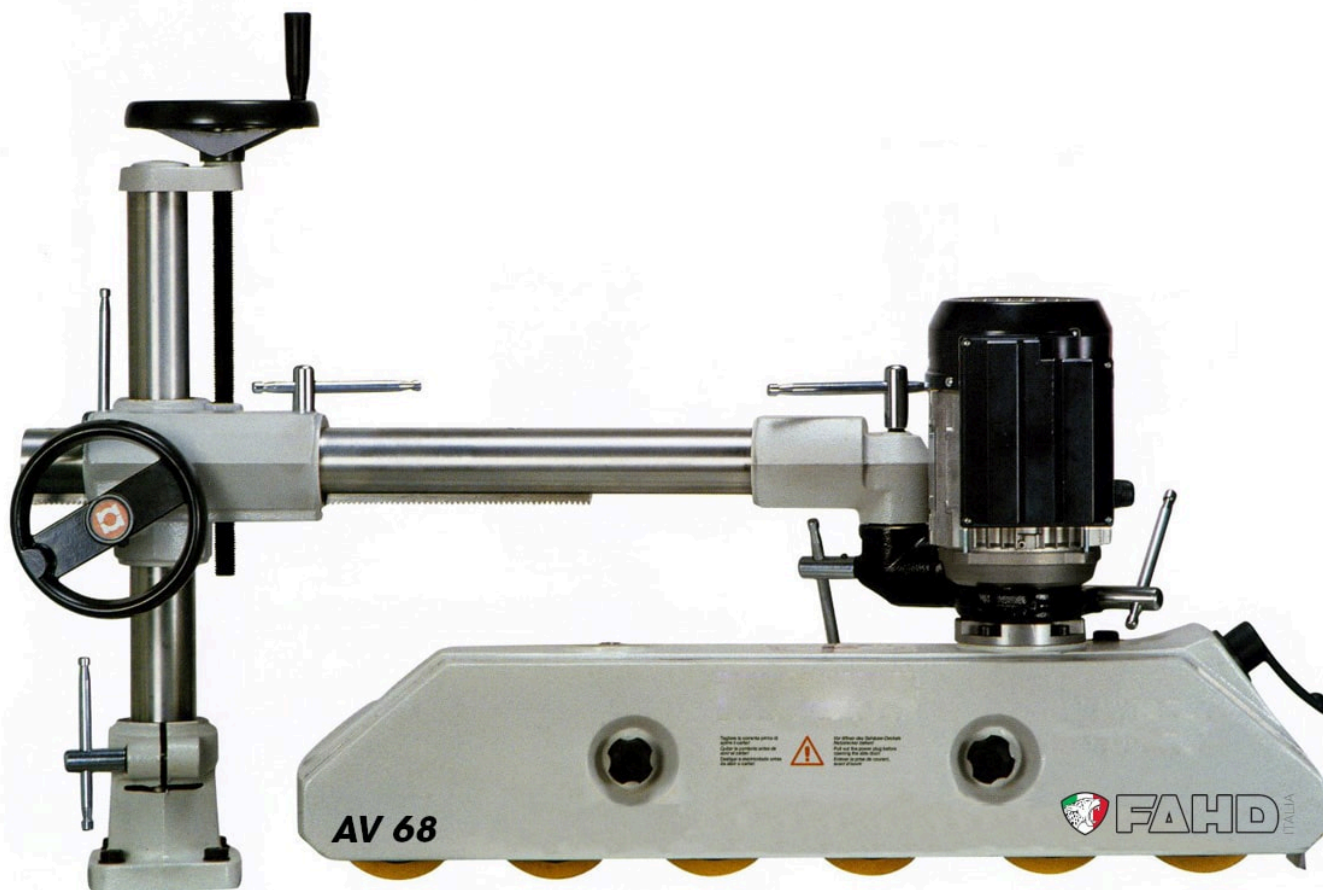

AV 68

Categories: [AV](#), [Feeders](#)

FEEDER AV 68

TECHNICAL DATA

Rollers number	6
Speed number	8
Rollers diameter	mm 120
Rollers thickness	mm 60
Motor power	HP 0,7/1
Weight	kg 83